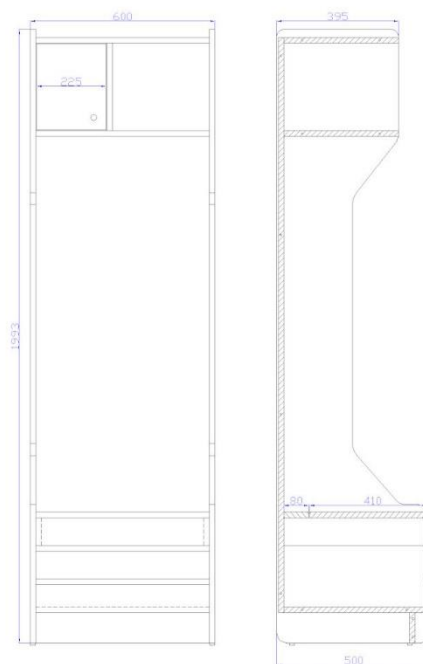

SPIELERSPINDE

Art.-Nr.:

1DSP700B

Technische Spezifikation:

Breite (cm):	70, 60, 50 cm
Höhe (cm):	200 cm
Tiefe (cm):	52 cm
Eigengewicht (kg):	ca. 50 kg

Unsere Spielerspindel aus hochwertiger Möbelbauplatte sind die ideale Wahl für jede Mannschaftskabine. Die robuste Konstruktion und das ansprechende Design machen Foreman Spieler-Spindel zu einem echten Hingucker in Ihrer Umkleidekabine. Egal ob Fußball, Eishockey oder eine andere Sportart - mit unseren Kabinen-Schränken sind Sie immer gut ausgestattet. Foreman Sport-Schrank verfügt über eine Vielzahl von Funktionen, die ihn von anderen Spindel-Lösungen auf dem Markt abheben. So ist er mit einem abschließbaren Schrankfach ausgestattet, das genügend Platz bietet, um alle wichtigen persönlichen Gegenstände sicher aufzubewahren. Direkt daneben befindet sich ein großes offenes Fach, für all die anderen Dinge, die man beim Sport benötigt. Darüber hinaus hat der Schrank eine Kleiderstange und drei Doppel-Kleiderhaken um Trikots, Hosen und andere Kleidungsstücke aufzuhängen. Unter dem weichen Sitz versteckt sich eine geräumige True, wo Sportschuhe und Taschen genügend Platz finden. Der Korpus wird aus einer weißen 18 mm Möbelbauplatte gefertigt. Die 2 mm ABS-Kanten und ein weich gepolsterter Sitz, können nach Kundenwunsch in Vereinsfarben ausgeführt werden. Die Sportlerspindel sind in verschiedenen Größen erhältlich und können so an die individuellen Bedürfnisse jeder Mannschaft angepasst werden. Ob für den Profisport oder den Hobbybereich, Spindel von Foreman sind die perfekte Wahl für alle, die eine hochwertige und langlebige Ausstattung suchen.